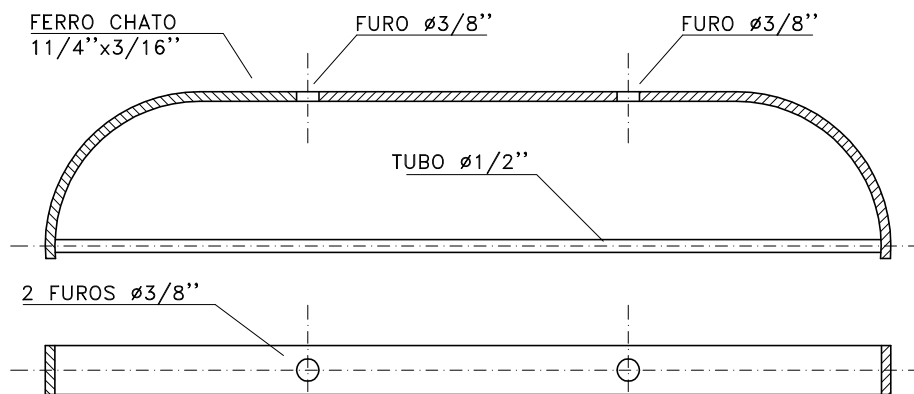

SUPOORTE INTERNO PARA DUTO GIROVAL  
LADO MAIOR ATÉ  $\phi 557\text{mm}$

SUPOORTE INTERNO PARA DUTO GIROVAL  
LADO MAIOR DE 580mm A 800mm

SUPOORTE INTERNO PARA DUTO GIROVAL  
LADO MAIOR DE 813mm A 1950mm

NOTA: -A Refrin com a finalidade de melhorar a qualidade de seus produtos se reserva o direito de alterar este desenho sem previo aviso

TITULO: SUPORTE DE SUSTENTAÇÃO PARA DUTO GIROVAL

Rua Fragata da Constituição, 384 São Paulo-SP  
 ENDEREÇO: Fone / Fax: 0(xx)11-39411263 Nosso Site: www.refrin.com.br  
 E-mail: vendas@refrin.com.br