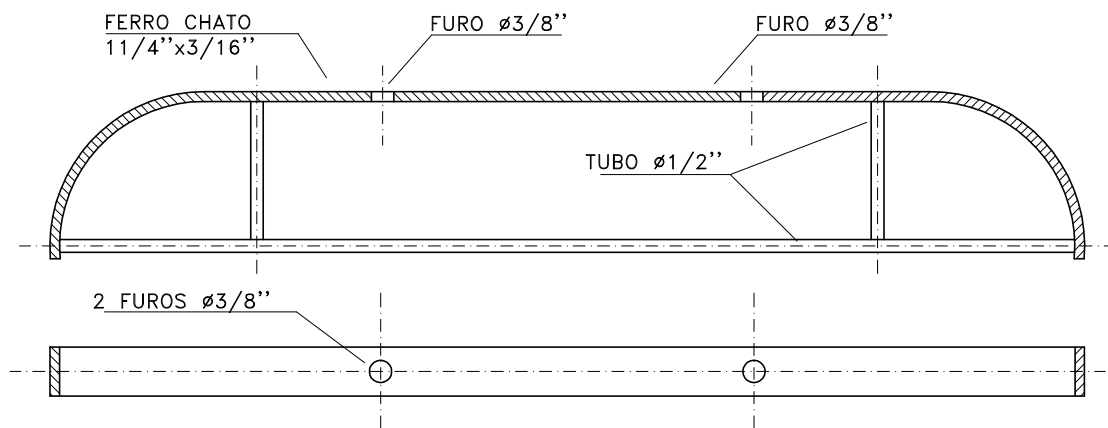

SUPOORTE INTERNO PARA DUTO GIROVAL  
LADO MAIOR ATÉ  $\phi 557\text{mm}$

SUPOORTE INTERNO PARA DUTO GIROVAL  
LADO MAIOR DE 580mm A 800mm

SUPOORTE INTERNO PARA DUTO GIROVAL  
LADO MAIOR DE 813mm A 1950mm

NOTA: -A Refrin com a finalidade de melhorar a qualidade de seus produtos se reserva o direito de alterar este desenho sem previo aviso

TITULO: SUPORTE DE SUSTENTAÇÃO PARA DUTO GIROVAL

Rua Fragata da Constituição, 384 São Paulo-SP  
 ENDEREÇO: Fone / Fax: 0(xx)11-39411263 Nosso Site: www.refrin.com.br  
 E-mail: vendas@refrin.com.br