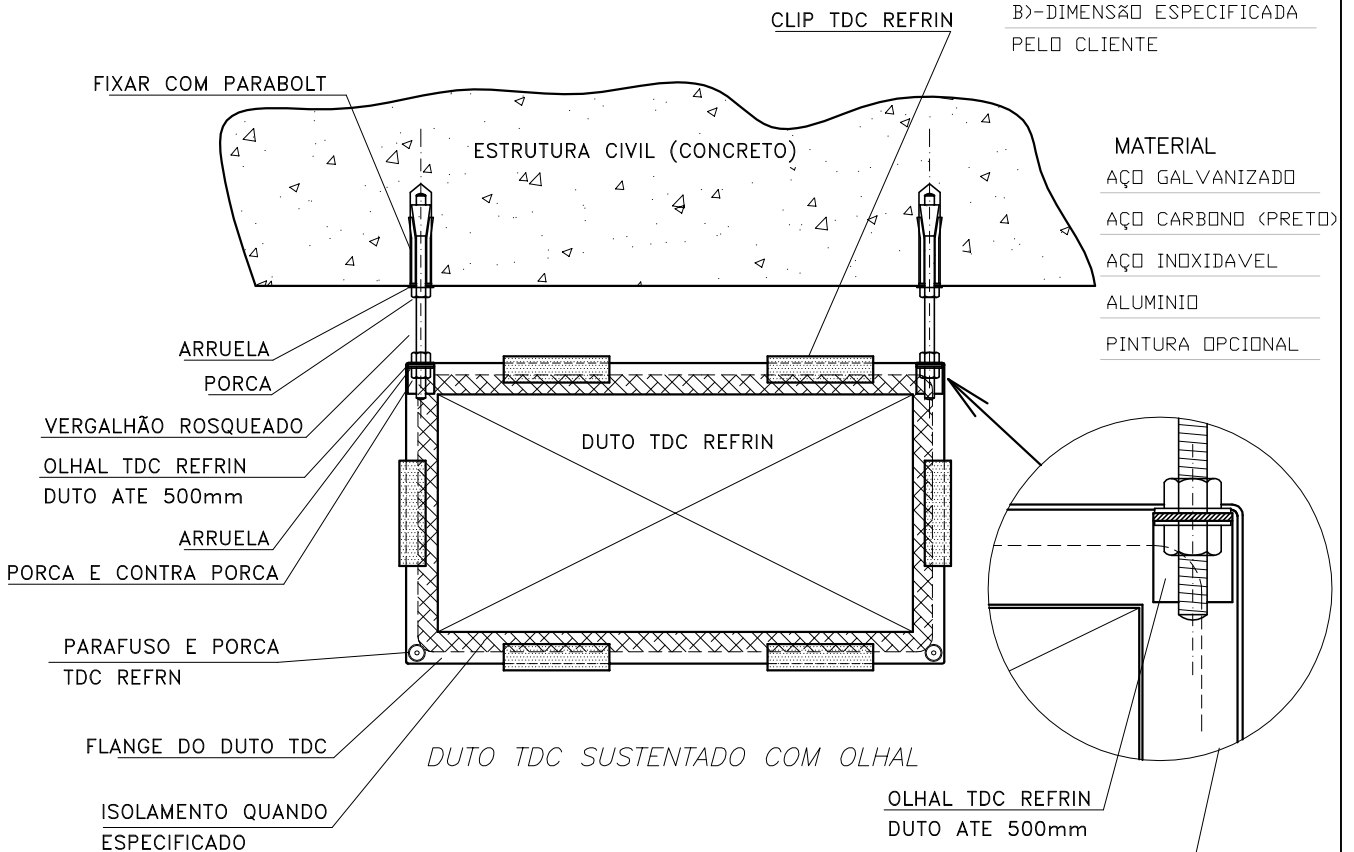

DUTO TDC SUSTENTADO COM PERFIL

DIMENSÕES

A)-PADRÃO CONFORME DESENHO

B)-DIMENSÃO ESPECIFICADA PELO CLIENTE

DUTO TDC SUSTENTADO COM OLHAL

NOTA: -A Refrin com a finalidade de melhorar a qualidade de seus produtos se reserva o direito de alterar este desenho sem previo aviso

TITULO: DUTOS E ACESSORIOS LINHA TDC 35 mm

Rua Fragata da Constituição, 384 São Paulo-SP  
 ENDEREÇO: Fone / Fax: 0(xx)11-39411263 Nosso Site: www.refrin.com.br  
 E-mail: vendas@refrin.com.br

Engenheiro:  
 Projeto:  
 Desenho: J.F.N.  
 Data: 04/11/10  
 Folha N° TDC - 02