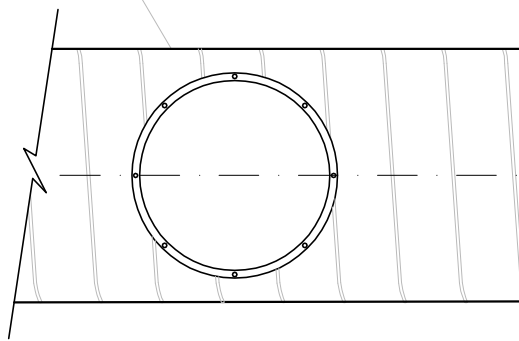

Duto Girotubo

L=Ate 12,00 metros

Colarinho Giroguard
para duto rigido

DUTO GIROTUBO COM COLARINHO
GIROGUARD SAIDA DUTO RIGIDO

DUTO GIROTUBO/GIROVAL

COLARINHO GIROGUARD

FITA DE
VEDAÇÃO

BORRACHA DE VEDAÇÃO

PARAFUSO AUTO
BROCANTE

DETALHE FIXAÇÃO DO COLARINHO GIROGUARD
SAIDA DE GIROTUBO RIGIDO

MATERIAL
AÇO GALVANIZADO
AÇO CARBONO (PRETO)
AÇO INOXIDAVEL
ALUMINIO
PINTURA OPCIONAL

NOTA: -A Refrin com a finalidade de melhorar a qualidade
de seus produtos se reserva o direito de alterar
este desenho sem previo aviso