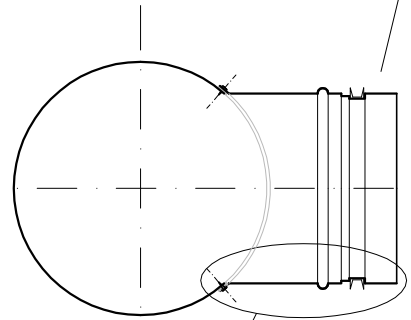

Duto Girotubo

L=Ate 12,00 metros

Colarinho Giroguard
para duto rigido

DUTO GIROTUBO COM COLARINHO
GIROGUARD SAIDA DUTO RIGIDO

DUTO GIROTUBO/GIROVAL

COLARINHO GIROGUARD

FITA DE
VEDAÇÃO

BORRACHA DE VEDAÇÃO

PARAFUSO AUTO
BROCANTE

DETALHE FIXAÇÃO DO COLARINHO GIROGUARD
SAIDA DE GIROTUBO RIGIDO

MATERIAL
AÇO GALVANIZADO
AÇO CARBONO (PRETO)
AÇO INOXIDAVEL
ALUMINIO
PINTURA OPCIONAL

NOTA: -A Refrin com a finalidade de melhorar a qualidade
de seus produtos se reserva o direito de alterar
este desenho sem previo aviso